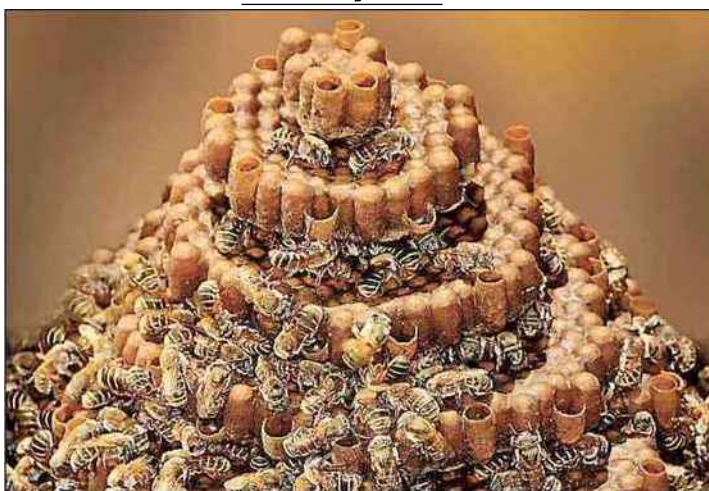

Saint-Léons

Journée nationale de l'abeille à Micropolis

Samedi 20 juin, Micropolis fête la journée nationale de l'abeille de 14 h à 18 h, avec une invitée d'honneur : la belle *Mélipona*, aux yeux bleus, dépourvue de dard et considérée comme sacrée par les Mayas. Pour cette journée, la cité des insectes propose un vaste programme.

À 14 h, inauguration en extérieur sur le parvis de Micropolis de l'exposition photo "*Mélipona*, abeille sacrée des Mayas". Prises de vue réalisées par le photographe et conférencier international Roch Domerego. Cette exposition est proposée en partenariat avec le Parc naturel régional des grands causses. Découvrez des photos d'une incroyable beauté qui vous transporteront dans le monde merveilleux de cet insecte, dont le miel "au goût de ciel" est utilisé depuis les temps reculés pour ses vertus en médecine naturelle.

De 14 h 30 à 15 h 30 : conférence à la salle de cinéma, "*Mélipona*, l'abeille sacrée des Mayas" par Roch Domerego (apiculteur, naturopathe, professeur d'université),

l'Invitée d'honneur : la *Mélipona*, abeille sacrée des Mayas.

échanges avec le public.

De 15 h 30 à 15 h 45 : témoignage autour d'un programme humanitaire mené auprès de femmes mayas et des *Méliponas*.

De 16 h à 17 h : conférence, à la salle de cinéma, "l'apithérapie, la naturopathie par les produits de la ruche" par le professeur Roch Domerego, échanges avec le public et séance de dédicaces.